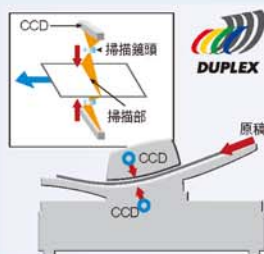

富士通全系列文件掃描器特色

多元化的掃描功能，確實增進工作效率

全系列機種均搭載自動進紙器 (ADF)

自動進紙器 ADF (Automatic Document Feeder) 高速掃描大量原稿，省去將文件一張一張放在掃描平台上掃描的繁雜過程，以大幅增進掃描工作效率。

雙面同時掃描 (Duplex)

富士通文件影像掃描器均內建兩組獨立的CCD影像感應元件。一次進紙可同時進行正面及背面的影像掃描工作。不但大幅減少掃描工作時間，更可減少因單次單面掃描而產生的文件順序錯誤。

直進直出，進紙路徑平坦 (Straight Path)

使用富士通掃描器所搭載之自動進紙器，掃描時，原稿走紙路徑幾乎為直線進紙模式，因此，不論紙張尺寸及厚薄，均可透過自動送紙器平穩的掃描，不易造成卡紙，既使產生卡紙，也可簡單排除，不麻煩。

簡單維護 (Easy Maintenance)

富士通掃描器強調——
※卡紙排除容易，單鍵排除
※耗材更換方便，不需動用任何工具就可簡單拆換耗材。
(耗材：進紙輪與制動輪各一組)